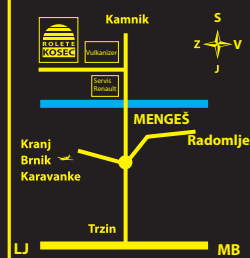

ROLETE KOSEC d.o.o.
Steletova ulica 4
SI-1234 Mengeš

tel.: +386 1 723 71 00
+386 1 723 09 53
fax: +386 1 723 74 47

e-mail: info@rolete-kosec.si