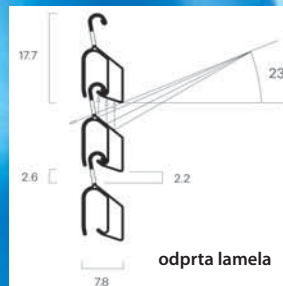

Ugodje v senci, ki traja

Sodobna proizvodna tehnologija, natančnost pri izdelavi in visoko kakovostni materiali naredijo solar za izdelek z dolgo življenjsko dobo – ob najboljšem razmerju med ceno in koristjo.

Proces dihanja:

Od kota lege sonca 23° dalje solar ne prepušča neposredne sončne svetlobe v prostor.

Če želite temo, zaprete lamele.

Če želite ohraniti stik z zunanjim svetom, poljubno dvignete solar in izberete zeleno svetlobo.

Jasen in preprost videz solar je rezultat procesa oblikovanja, ki se je ustavil šele, ko ni bilo več kaj dodati. To se kaže pri izjemni estetiki, pri rabi, dolgi življenjski dobi in delovanju.