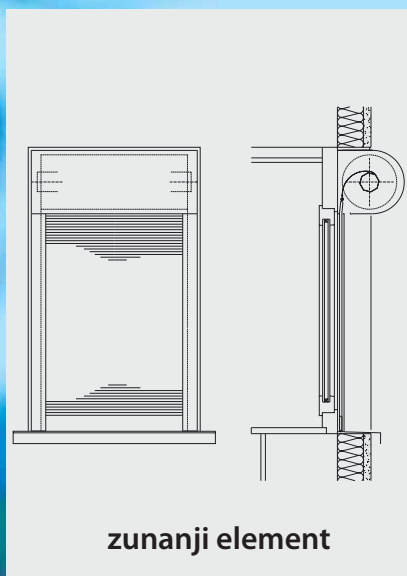

En sistem, tri možnosti vgradnje