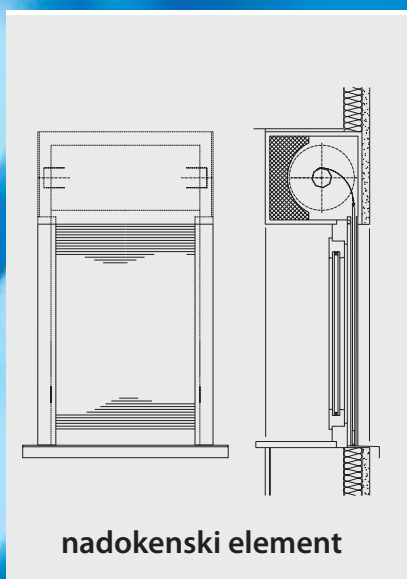

En sistem, tri možnosti vgradnje