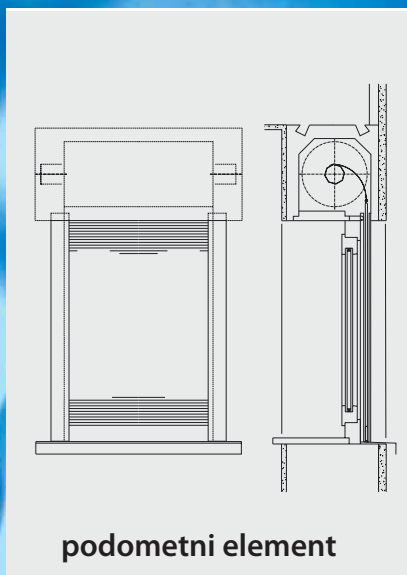

### Tehnični podatki:

Širina od 60 cm do 240 cm

Višina do 300 cm

Površina: maks. 6 m<sup>2</sup>

Vrste pogona:

Ročno gonilo

Elektromotor

### Zastor:

Iz valjasto oblikovanih, dvostenskih alumini-  
jastih profilov z režami za svetlobo in zračenje.

Zastor je standardno obojestransko aretiran  
po celotni dolžini, da se profili ne premikajo.